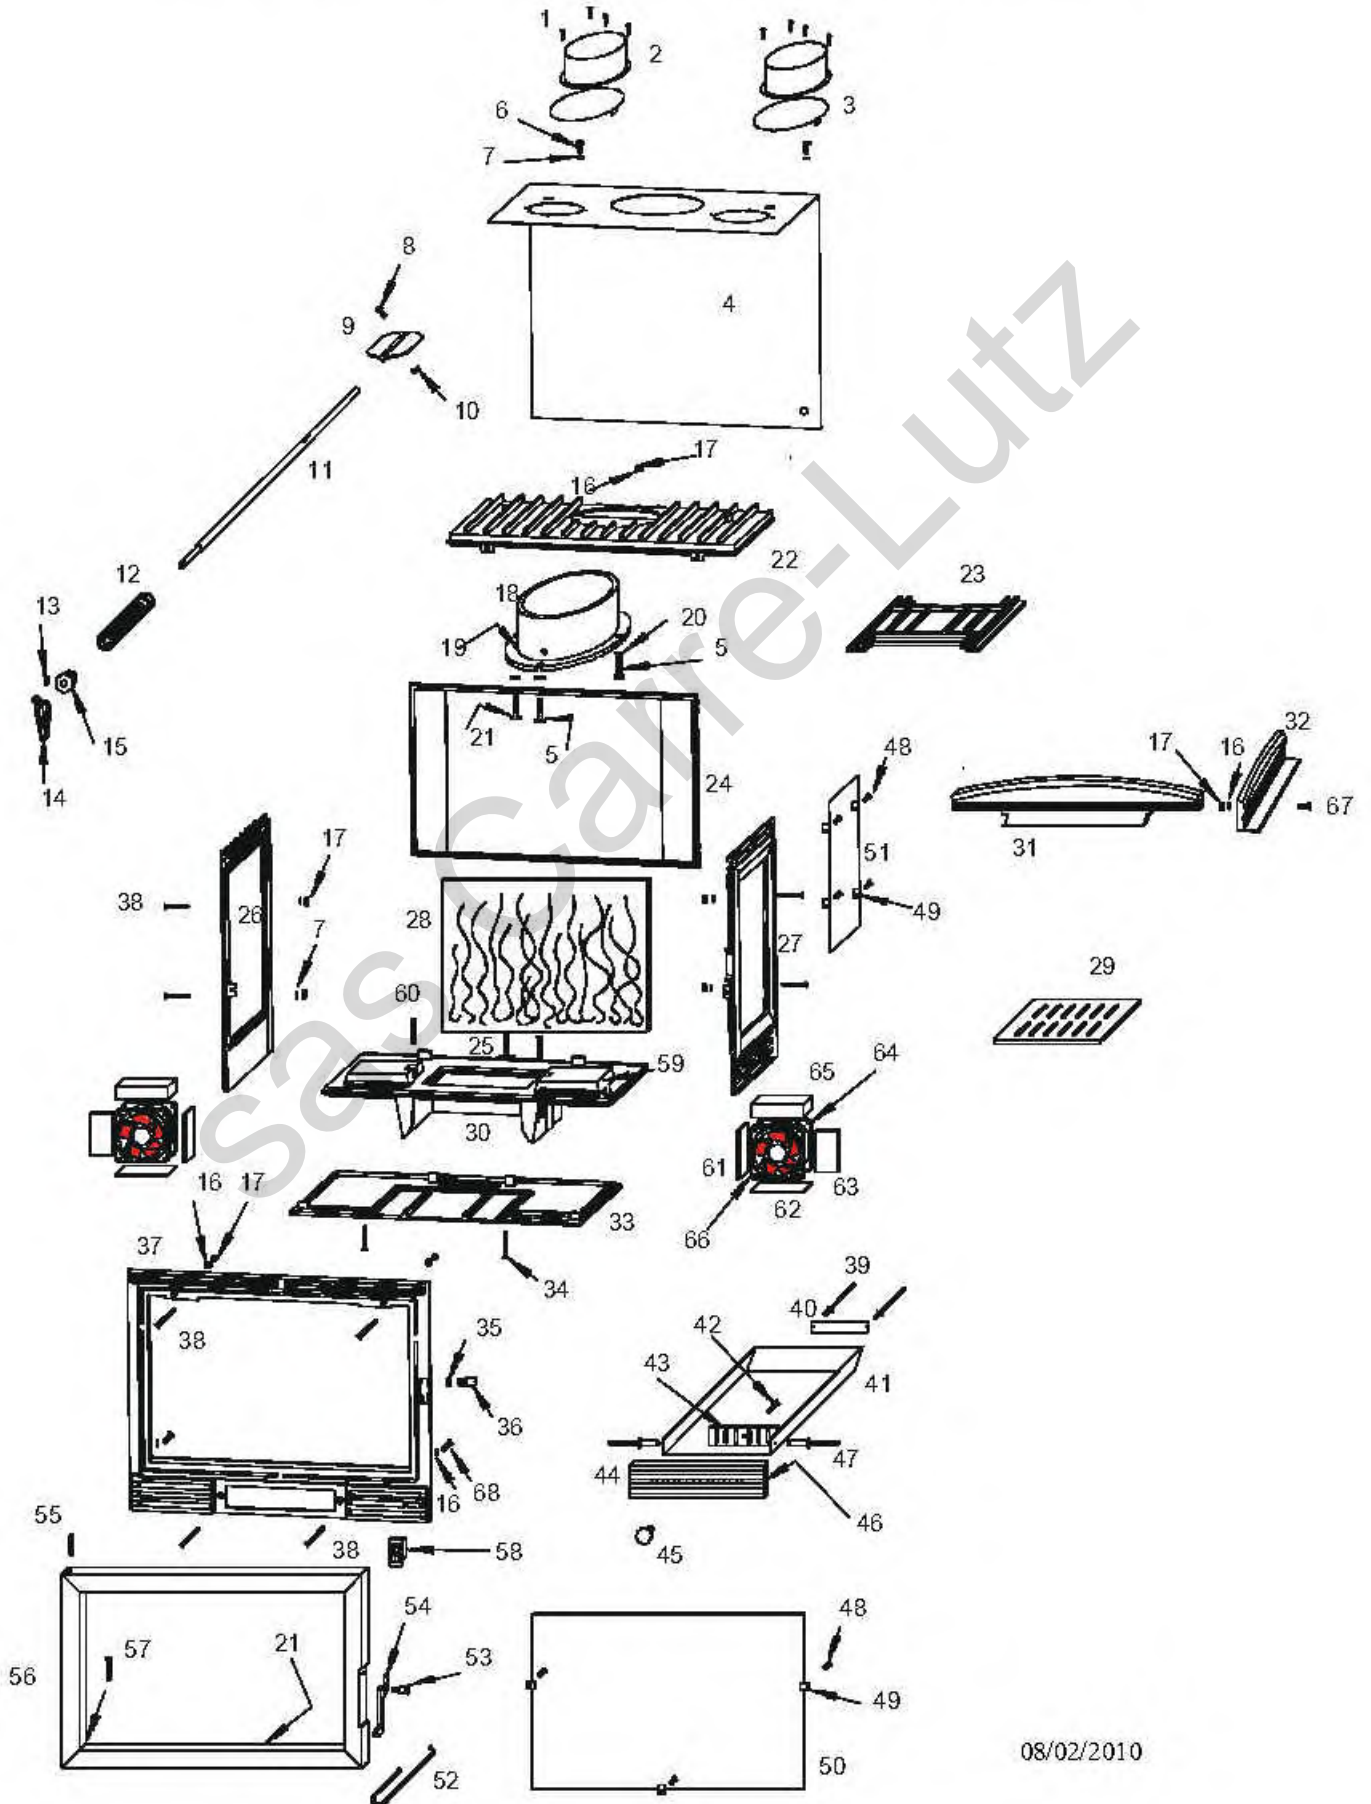

Insert 700 Vitre droite

Référence : 6675 44

Insert 700 Vitre droite

Référence : 6675 44

Repère	Nbr	DESIGNATION	Référence
1	8	Vis tête de 2x9,5	AV 8614290
2	2	Manchette Ø125	AT 700312B
3	2	Rondelle Ø125	AT 700313
4	1	Carénage	AT 700119A
5	3	Vis tête hexagonale de 8x20	AV 8408200
6	2	Vis tête hexagonale de 6x10	AV 8406100
7	6	Rondelle large de 6	AV 4110060
8	1	Vis tête hexagonale de 5x25	AV 8405250
9	1	Volet	FB60 700163
10	1	Ecrou de 5	AV 7100050
11	1	Tige de manœuvre du volet	AS 700258
12	1	Ressort	AS 700255
13	1	Vis pointeau de 4x8	AV 8714080
14	1	Bouton de réglage du volet	FB60 700563
15	1	Ecrou tige	AS 700292
16	6	Rondelle de 6	AV 4100060
17	8	Ecrou de 6	AV 7100060
18	1	Buse	FB60 700164
19	1	Joint de buse Ø9, longueur 0,650 m	AI 303009
20	3	Rondelle de 8	AV 4100080
21	1	Joint de porte Ø8, longueur 2,150 m	AI 303008
22	1	Avaloir	FB60 700506
23	1	Défecteur	FB60 700108
24	1	Fond arrière	FB60 700501
25	1	Tirant Ø6x425	AS 700256
26	1	Côté gauche	FB60 700503
27	1	Côté droit vitré	FB60 700526
28	1	Taquet décor	FB60 700438
29	1	Grille foyer	FB60 700122
30	1	Embase	FB60 700500
31	1	Pare bûches central	FB60 700555
32	1	Pare bûches latéral	FB60 700556
33	1	Socle	FB60 700129
34	2	Vis tête fraisée de 6x20	AV 8656200
35	1	Ecrou de réglage fermeture	AV 7130060
36	1	Excentrique de réglage fermeture	AS 700253B
37	1	Façade	FB60 700507
38	8	Vis de 6x30	AV 8636300
39	2	Rivet de 3x8	AV 5203080
40	1	Plaque signalétique	PS 667544
41	1	Tiroir cendrier	AT 700310D
42	1	Vis tête cylindrique de 6x25	AV 8626250
43	1	Registre	FB60 700854
44	1	Façade cendrier	FB60 700360
45	1	Bouton de cendrier	FB60 700120
46	1	Joint de cendrier Ø5, longueur 0,6 mètre	AI 303005
47	2	Rivet de 5x16	AV 5205160
48	7	Vis tête cylindrique de 4x8	AV 8644080
49	7	Attache de vitre	AS 700262
50	1	Vitre 613x397x4	AX 116470
51	1	Vitre 285x367x4	AX 516675A
52	1	Crochet d'ouverture de porte	AS 800255
53	1	Vis de fixation du loquet	AS 800251B
54	1	Loquet	FB60 800883
55	1	Axe de porte haut, goupille cannelée de 5x40	AV 6305400
56	1	Porte	FB60 800846
57	1	Axe de porte bas, clou lisse de 5x30	AV 0105300
58	1	Interrupteur	AL 713301
59	2	Couvercle de turbine	FB60 700201
60	2	Vis de 6x20 inox	AV 8666206
61	2	Carton céramique 110x35x8	AI 713110A
62	2	Carton céramique 120x40x2	AI 713155
63	2	Carton céramique 95x50x8	AI 713950
64	1	Appareillage électrique	AL 000002
65	2	Laine céramique	AI 701542
66	2	Turbine	AL 401201
67	1	Vis à tête fraisée 6x25	AV 8606250
68	2	Vis à tête hexagonale 6x16	AV 8406160